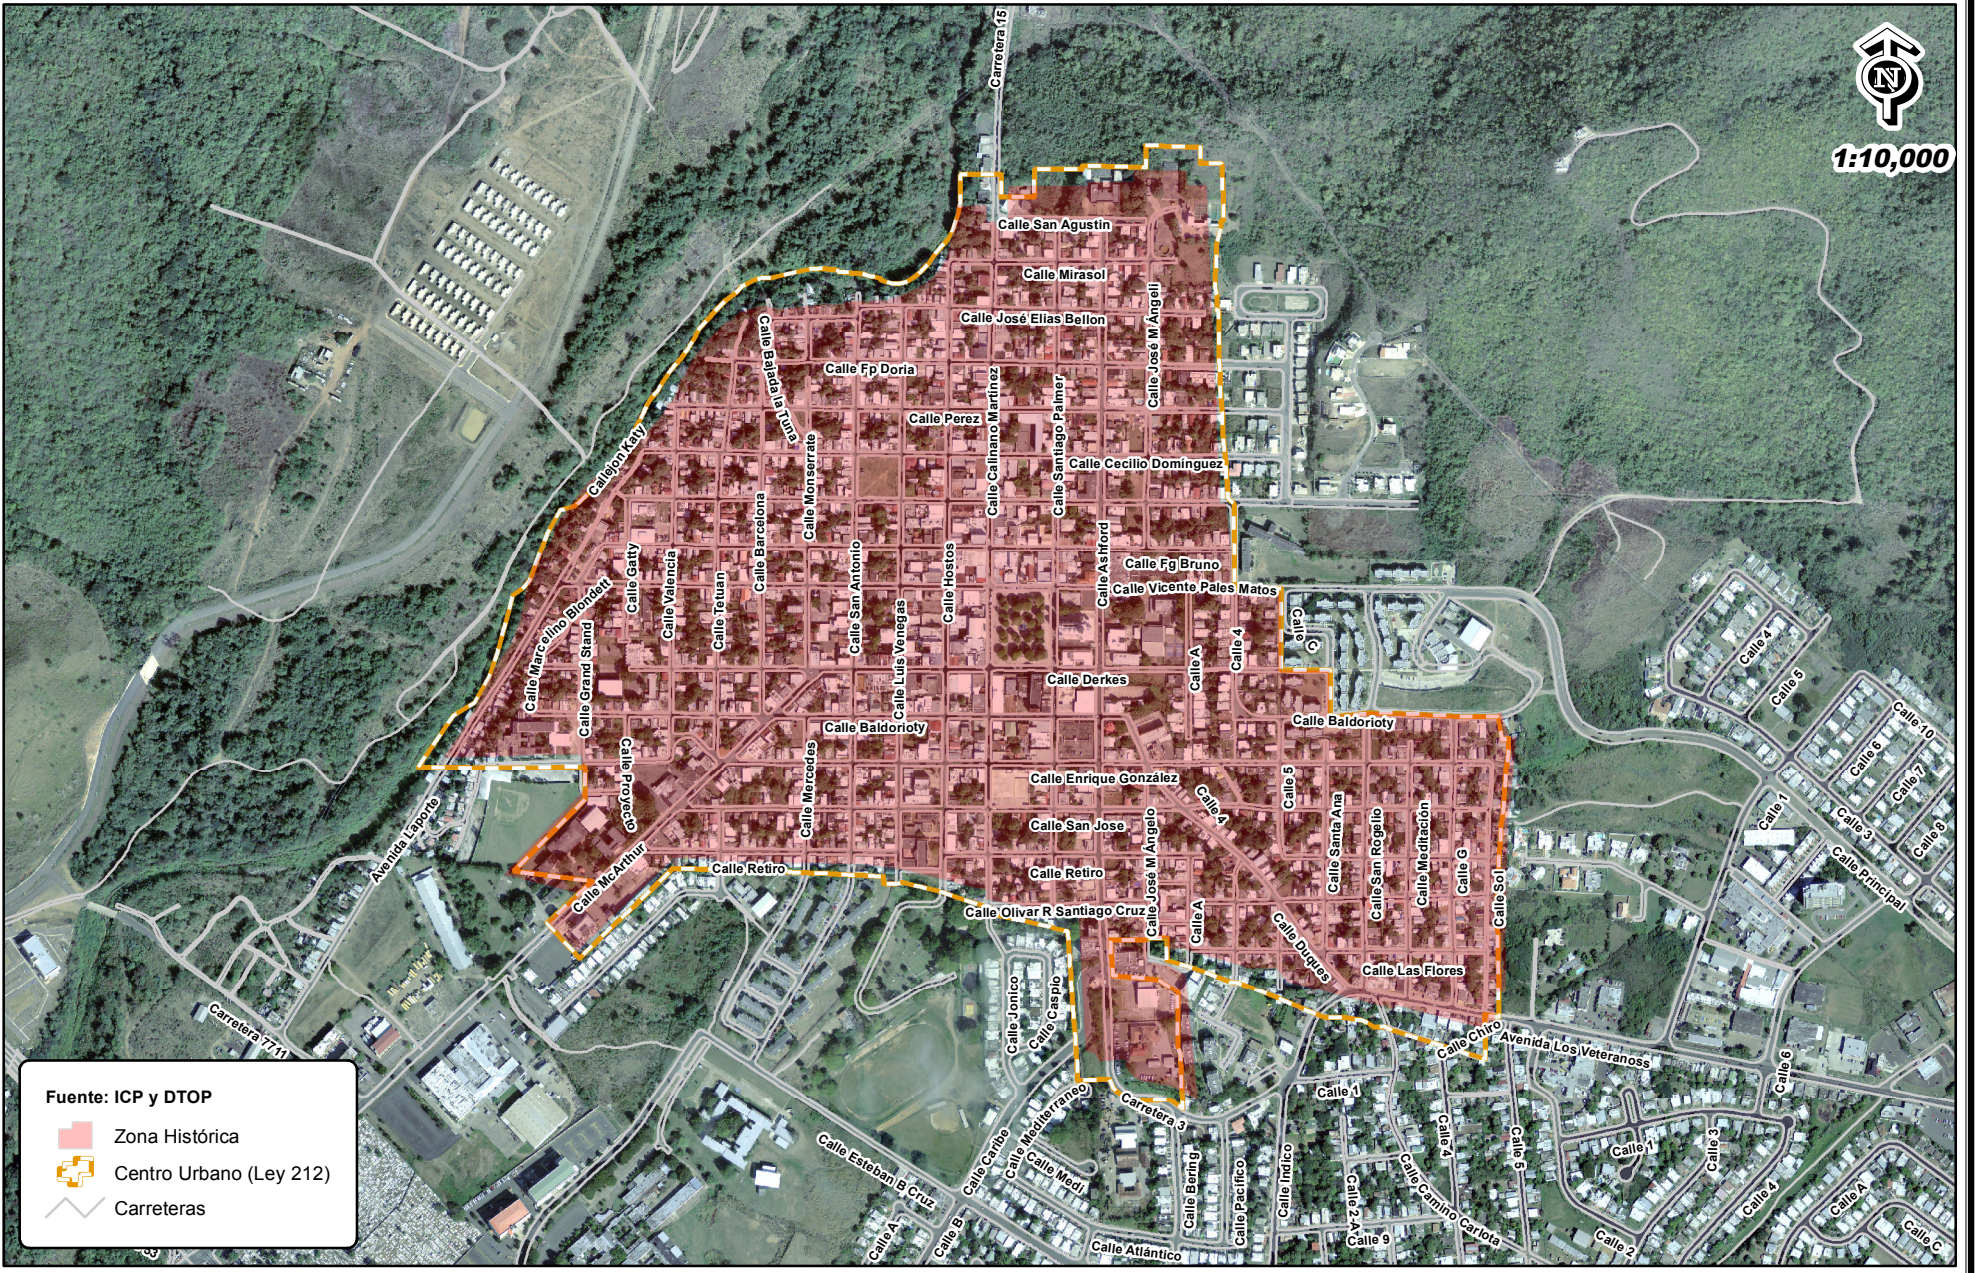

1:10,000

Eli ezer E. Burgos Rosado (2015) g:\...peticiones\Com Zonas Historicas.mxd

Fuente: ICP y DTOP

-  Zona Histórica
-  Centro Urbano (Ley 212)
-  Carreteras

Zona Histórica Guayama, PR