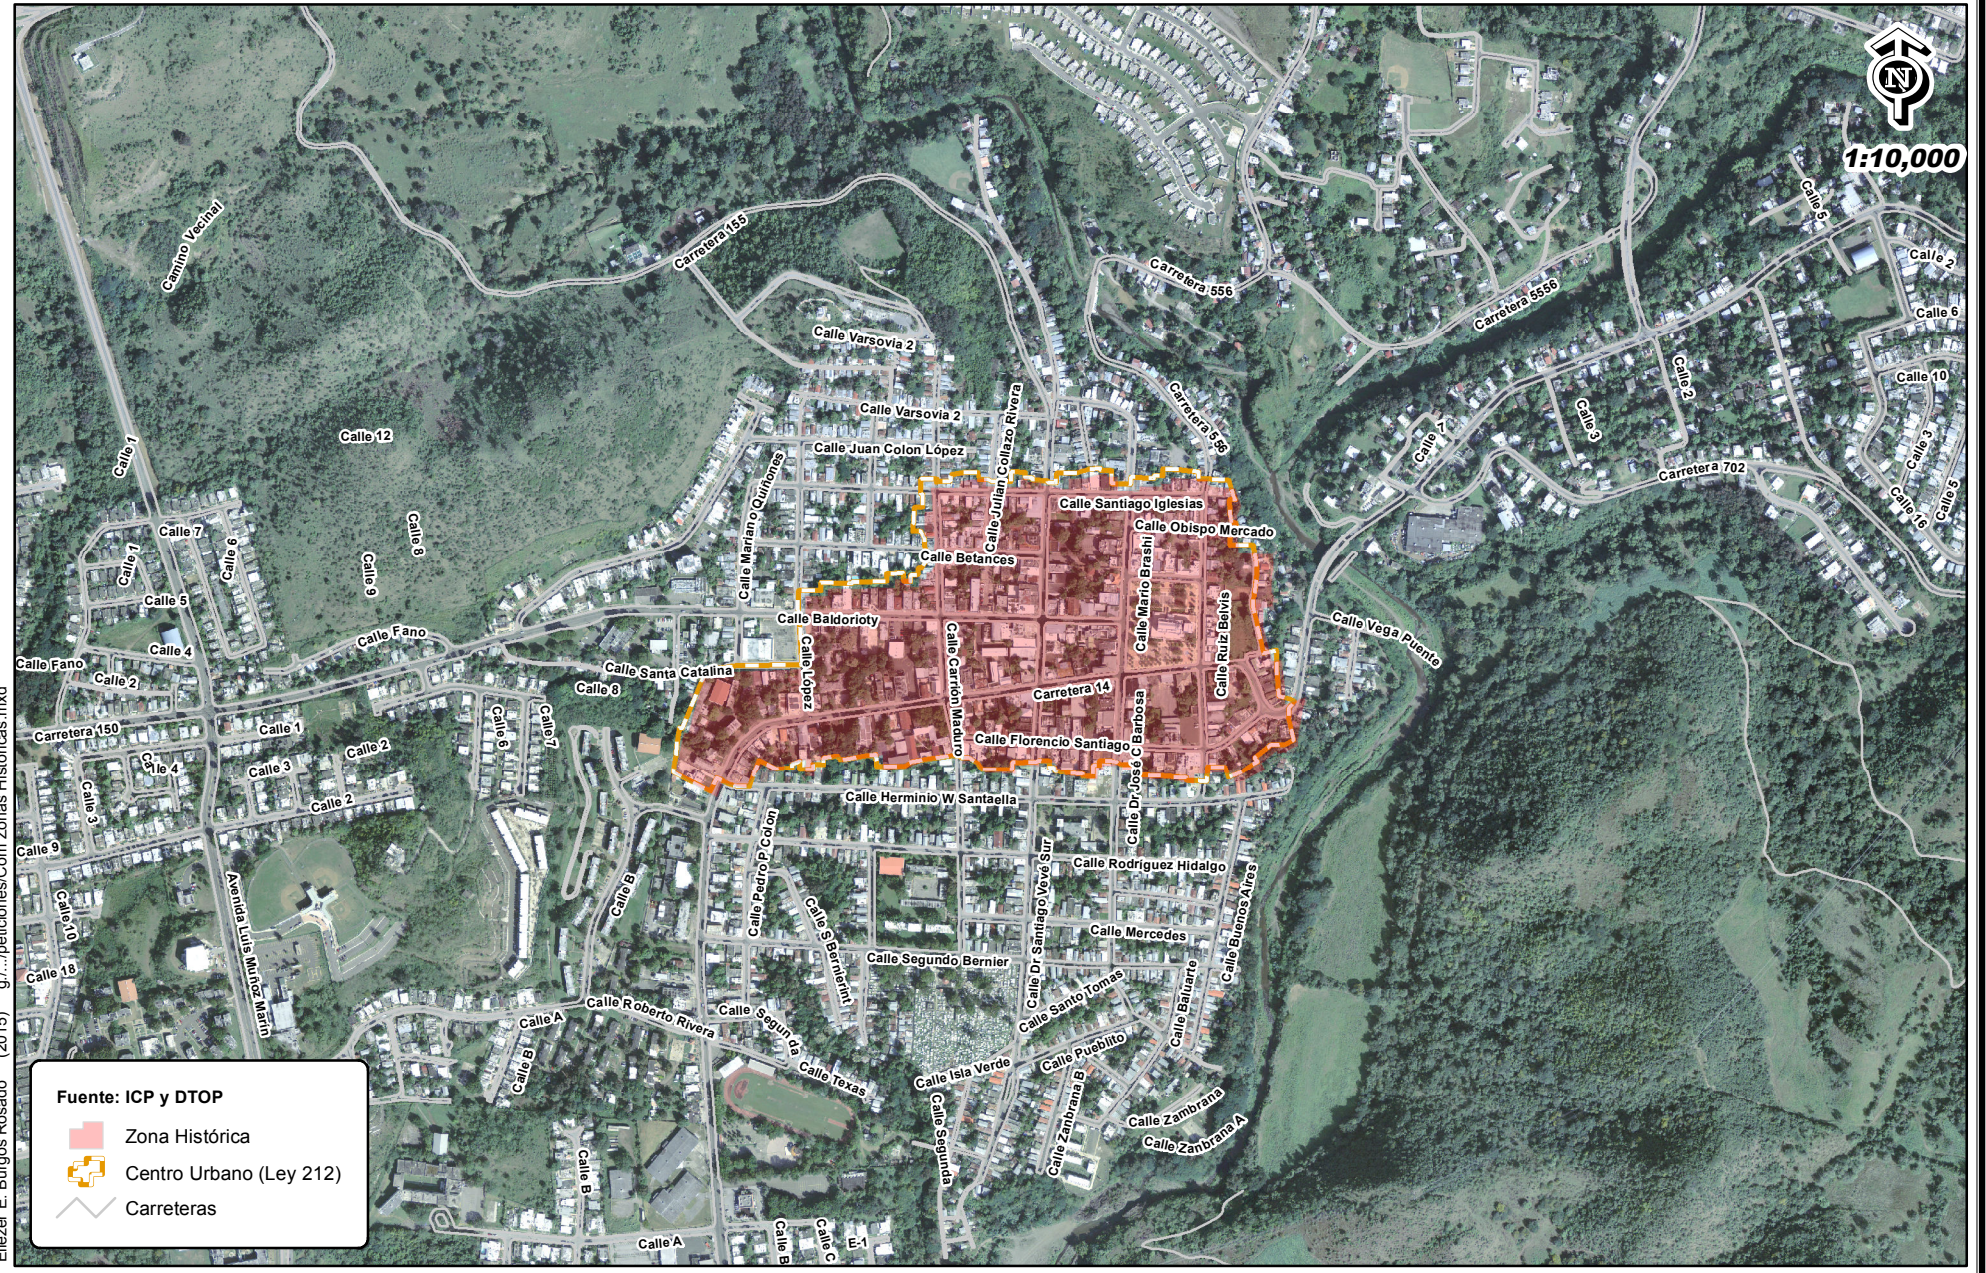

1:10,000

Eli ezer E. Burgos Rosado (2015) peticiones/Com Zonas Historicas.mxd

**Fuente: ICP y DTOP**

-  Zona Histórica
-  Centro Urbano (Ley 212)
-  Carreteras

# Zona Histórica Coamo, PR